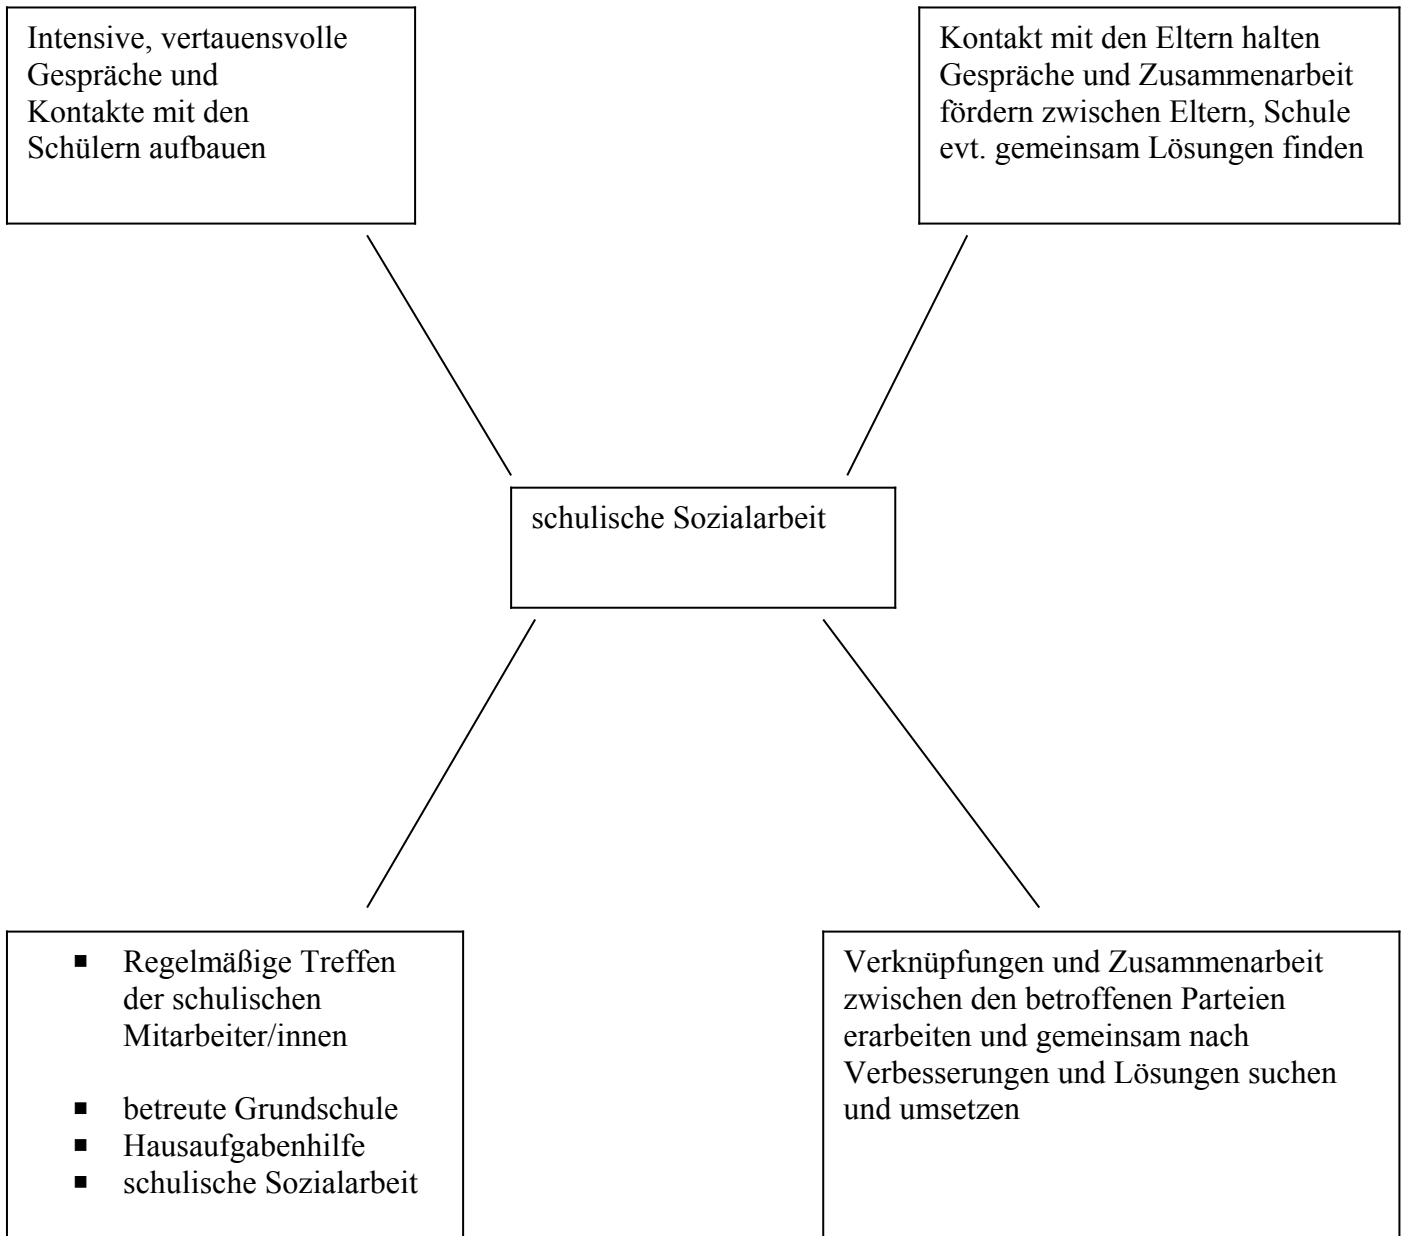

Konzept zur schulischen Sozialarbeit an der Grundschule Nützen/Lentfördrden

Unsere Schulsozialarbeiterin Frau Ute Tamm erreichen Sie montags bis donnerstags unter 04192-8899259 oder über das Schulbüro unter 04192-3882.